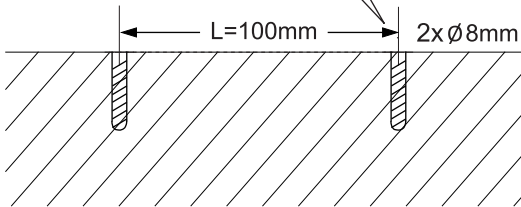

Instruction Plugge Outdoor

Art nr: 418-95

230V~, max.3680W

IP44   

Ø8mm

(Not included)

A

B

C

Endast för vertikal montering på betongyta
Kiinnittää vain pystysuoraan betonipintaan

Only fix vertically on concrete surface

Nur vertikal auf Oberflächen aus Beton anbringen

Uitsluitend verticaal bevestigen op een betonnen oppervlak

À fixer uniquement à la verticale sur une surface en béton

Fissare solo in verticale su una superficie in calcestruzzo

Fijación vertical solo en una superficie de hormigón

Montować wyłącznie pionowo na betonowym podłożu