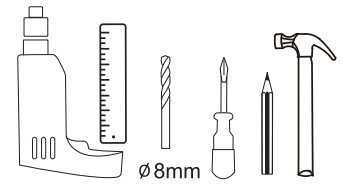

Instruction Plugge Outdoor

Art nr: 418-95

230V~, max.3680W

IP44   

Ø8mm

(Not included)

A

B

C

Endast för vertikal montering på betongyta
Kiinnittää vain pystysuoraan betonipintaan

Only fix vertically on concrete surface

Nur vertikal auf Oberflächen aus Beton anbringen

Uitsluitend verticaal bevestigen op een betonnen oppervlak