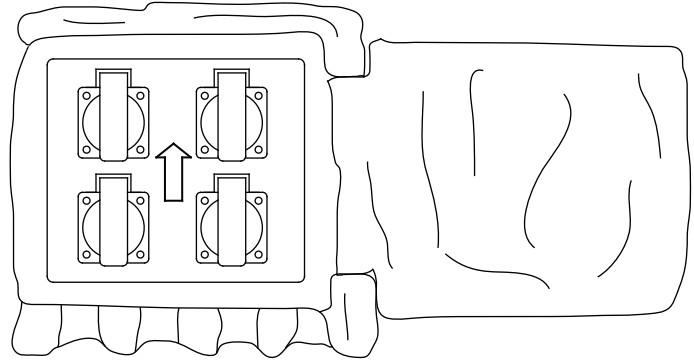

Instruction Plugge Outdoor

Art nr: 418-95

230V~, max.3680W

IP44   

Ø8mm

(Not included)

A

B

C

Endast för vertikal montering på betongyta
Kiinnittää vain pystysuoraan betonipintaan

Only fix vertically on concrete surface

Nur vertikal auf Oberflächen aus Beton anbringen

Uitsluitend verticaal bevestigen op een betonnen oppervlak

À fixer uniquement à la verticale sur une surface en béton

Fissare solo in verticale su una superficie in calcestruzzo

Fijación vertical solo en una superficie de hormigón

Montować wyłącznie pionowo na betonowym podłożu