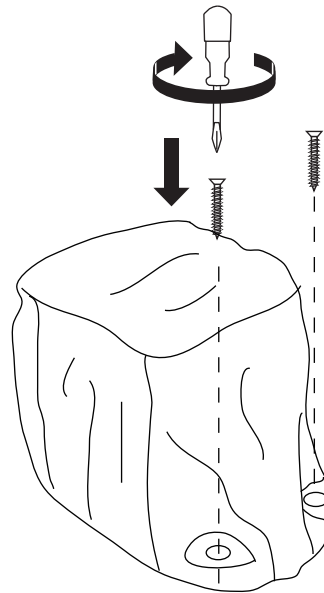

Instruction Plugge Outdoor

Art nr: 418-95

230V~, max.3680W

IP44   

Ø8mm

(Not included)

A

B

C

Endast för vertikal montering på betongyta
Kiinnittää vain pystysuoraan betonipintaan

Only fix vertically on concrete surface

Nur vertikal auf Oberflächen aus Beton anbringen

Uitsluitend verticaal bevestigen op een betonnen oppervlak

À fixer uniquement à la verticale sur une surface en béton

Fissare solo in verticale su una superficie in calcestruzzo

Fijación vertical solo en una superficie de hormigón

Montować wyłącznie pionowo na betonowym podłożu